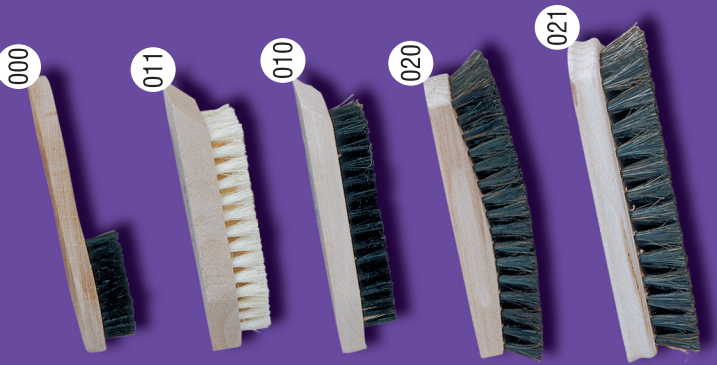

KATALOG

Četke, kistovi,
valjci, metle,
užad

ARIS-PRO d.o.o.
Molvice, Bašiči 4
10430 Samobor
tel.: 01/3382 647
fax: 01/3382 648

SPECIJALNE ČETKE

KISTOVI ZA
RADIJATORE

KISTOVI KAZER

KISTOVI DRVENI 15

KISTOVI
DRVENI 20

KISTOVI OKRUGLI

KISTOVI (jednobojni plastični)

ČETKE ZA OBUĆU

ČETKE ZA ODJEĆU

ČETKE I PROIZVODI ZA DOMAĆINSTVO

ČETKE ZA HIGIJENU

SOBOSLIKARSKE ČETKE I VALJCI

ČETKE ZA INDUSTRIJU